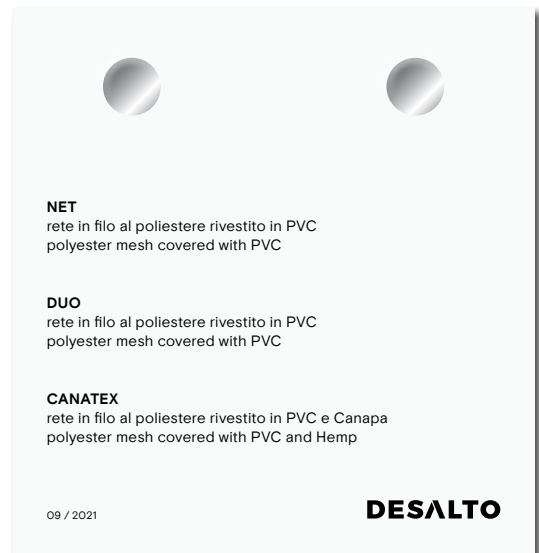

## TESSUTO / FABRIC

### SUMMER (cat. B)

**G29**  
ASFALTO

NEWS 2022

**G30**  
MANGANESE

NEWS 2022

## RETE NET

**S03**  
NET - BIANCO  
NET - WHITE

**S07**  
NET - MELANGE  
NET - MELANGE

**S27**  
DUO - GRIGIO PIOMBO  
DUO - GREY PIOMBO

**S28**  
DUO - GRIGIO GHISA  
DUO - GRIGIO GHISA

## RETE ELASTICA ELASTIC NET

**S10**  
CENERE

**S12**  
BEIGE

**S13**  
SALVIA

**S14**  
CORALLO